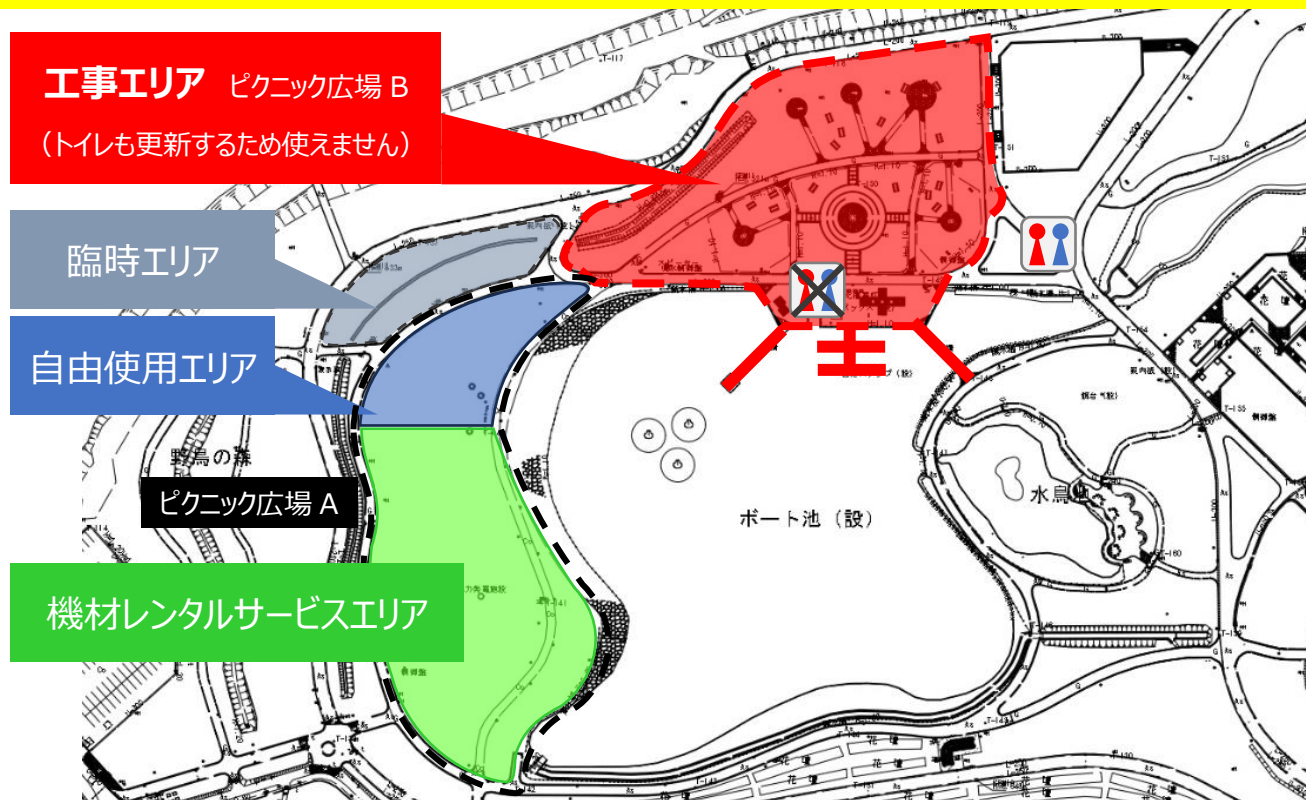

ピクニック広場 B リニューアル工事のご案内

リニューアル工事のため、工事期間中はピクニック広場 B 区画、貸ボートがご利用いただけません。バーベキューはピクニック広場 A の自由使用エリアおよび臨時エリア、もしくは機材レンタルサービス（有料）をご利用ください。

ご不便をおかけいたしますが、ご理解とご協力をお願いいたします。

【工事期間】令和 6 年 10 月中旬～令和 7 年 5 月末（予定）

機材レンタルサービス

「BBQ CANVAS 庄内緑地」

営業期間：3月下旬～11月末

営業時間：10：00～16：00

お問合せ：090-9121-8929

庄内緑地グリーンプラザ