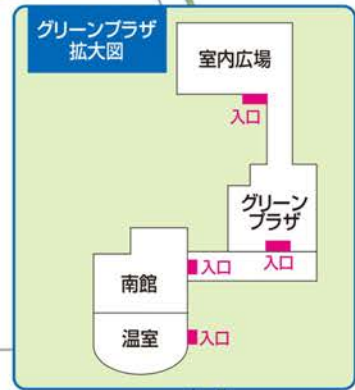

庄内緑地案内図

水と緑と太陽がいっぱい

- ♂ ♀ …トイレ
- ♿ …身障者用トイレ
- ☎ …公衆電話
- 💧 …水飲み場
- P …駐車場
- 彫 …彫刻

地下鉄
「庄内緑地公園」
2番出口

自転車入口

駐車場入口

庄内緑地
グリーンプラザ

第1P
(有料)

水

水

水

水

水

水

水

水