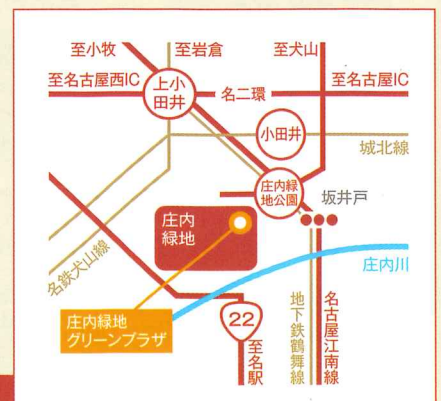

【携帯電話】<https://www.e-shinsei.city.nagoya.jp/m/>(一部ご利用いただけない機種があります。)

往復はがき

往復はがきは、1枚で1人(1組)・1講座のみ申込みできます。当日消印有効。

表	裏
<p>往信 郵便往復はがき 4 5 2 0 8 1 8 62</p> <p>名古屋市西区山田町 大字上小田井字敷地3527</p> <p>庄内緑地 グリーンプラザ 行</p>	<p>何も記入しないでください</p>

表	裏
<p>返信 郵便往復はがき □ □ □ □ □ □ □ □ 62</p> <p>あなたの住所</p> <p>氏 名</p>	<p>1 講習会名 1人(組)・1講座</p> <p>2 講習日</p> <p>3 あなたの住所</p> <p>4 あなたの氏名(ふりがな)</p> <p>5 あなたの電話番号</p>

指定管理者 名古屋市みどりの協会・ミズノグループ

庄内緑地グリーンプラザ

TEL.052-503-1010

FAX.052-503-0133

<http://shonai-ryokuchi.jp>

開館時間 AM9:00~PM4:45

休館日 毎週月曜日(祝日の場合はその直後の平日)

第3水曜日(祝日の場合は第4水曜日)、年末年始(12/29~1/3)

所在地 〒452-0818 名古屋市西区山田町大字上小田井字敷地3527

右記の二次元コードからもホームページへアクセスできます▶

アクセス/地下鉄鶴舞線「庄内緑地公園」下車、2番出口からすぐ ※お出かけには公共交通機関をご利用ください。