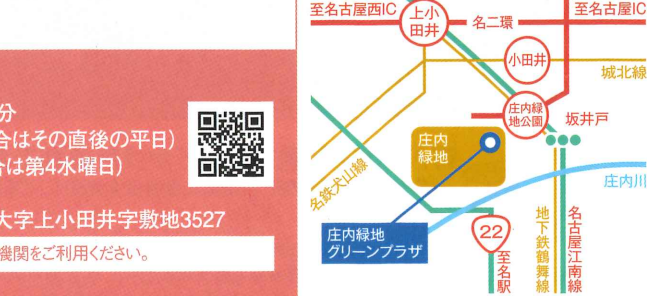

ミズノ・スポーツ塾

鉄棒の逆上がりと速く走る練習をがんばろう!

①9:30~10:30 ②10:50~11:50

鉄棒教室:①幼児 ②小学校低学年 各回8名 **グリーンプラザ南館 A**

走り方教室:①②幼児~小学生 各回30名 雨天中止 **グリーンプラザ中庭 A**

各1,000円 講師:ミズノ職員 ※事前申込

庄内緑地
~人とみどりをつなぐ健康運動公園~

A グリーンプラザ

B 入口広場

C 芝生広場

ナノハナ

サクラ